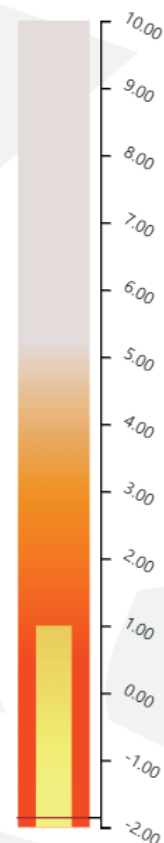

Situação dos Municípios

CALHA: BAIXO AMAZONAS

PARINTINS
TIPO: MANUAL
FONTE: ANA

MUNICÍPIO	STATUS DA VAZANTE	FALTA P/ MÍNIMA
BARREIRINHA	ALERTA	
BOA VISTA DO RAMOS	ALERTA	
MAUÉS	SIT. EMERGÊNCIA	
NHAMUNDÁ	ALERTA	
PARINTINS	ALERTA	1,41
SÃO SEBASTIÃO DO UATUMÃ	ALERTA	
URUCARÁ	SIT. EMERGÊNCIA	

9,46
COTA MÁXIMA
5/21/2021

-0.45
ÚLTIMO REGISTRO
10/4/2023

-1,86
COTA MÍNIMA
24/10/2010

Fonte: Defesa Civil Amazonas