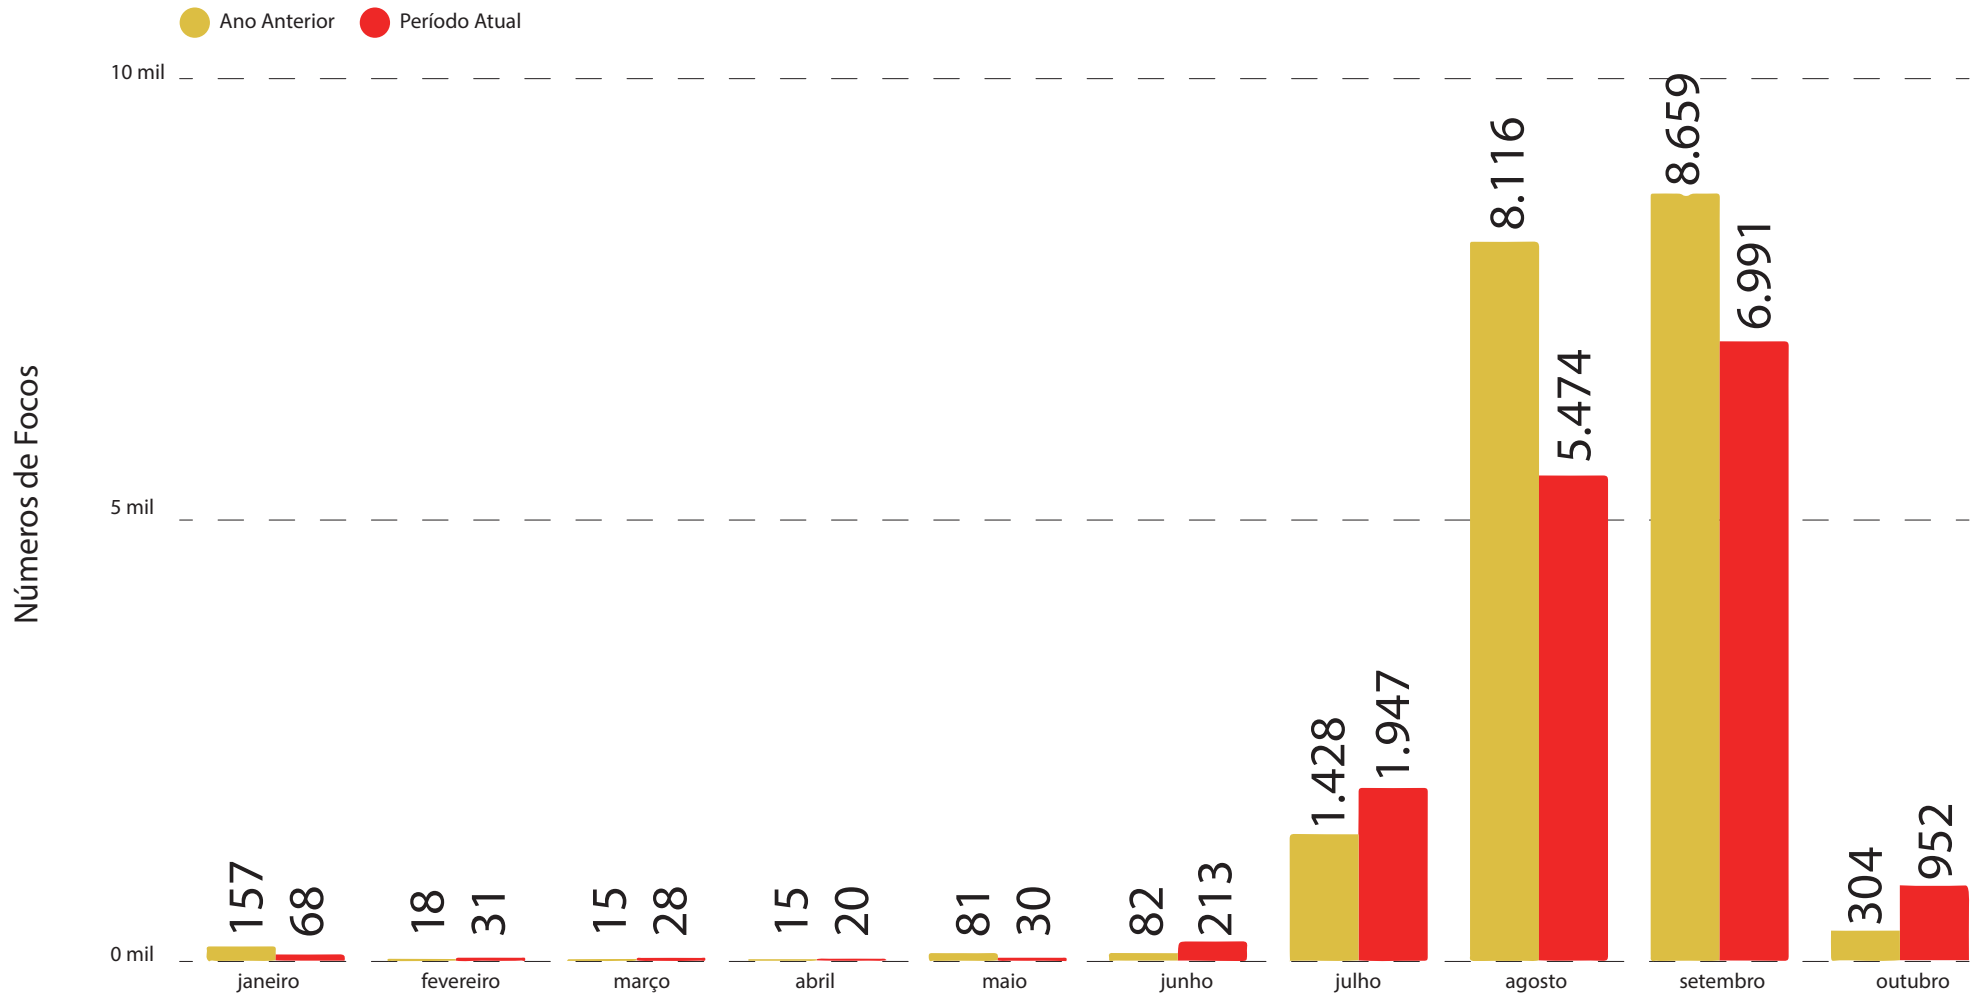

CORPO DE BOMBEIROS

PERÍODO: 12 de julho a 5 de outubro

TOTAL DE INCÊNDIOS COMBATIDOS: 1.751

CAPITAL: 585

INTERIOR: 1.166

15.764 FOCOS DE CALOR NO AMAZONAS

[1º de janeiro a 5 de outubro de 2023]

• Região Metropolitana
1.986 focos (12,60%)

• Região Sul do Amazonas
8.796 focos (55,83%)

RECORTE FUNDIÁRIO 2023

• Focos de calor em
áreas do estado
2.433 Focos (15,44%)

• Focos de calor em
áreas federais
9.543 Focos (60,57%)

• Focos de calor em
vazios cartográficos
3.778 Focos (23,98%)

Atualizado: 06/10/2023, às 14h

Alerta mensal de focos de calor no Amazonas

▶ Controle Geográfico ◀

CALHA	QUANT. MUNIC.	NORMAL	ATENÇÃO	ALERTA	SITUAÇÃO DE EMERGÊNCIA
ALTO SOLIMÕES	07	00	00	00	07
BAIXO AMAZONAS	07	00	00	05	02
BAIXO SOLIMÕES	09	00	00	03	06
JURUÁ	07	00	00	01	06
MADEIRA	06	01	00	01	04
MÉDIO AMAZONAS	07	01	00	03	03
MÉDIO SOLIMÕES	08	00	00	00	08
PURUS	06	00	00	03	03
RIO NEGRO	05	00	00	02	03
TOTAL	62	02	00	18	42