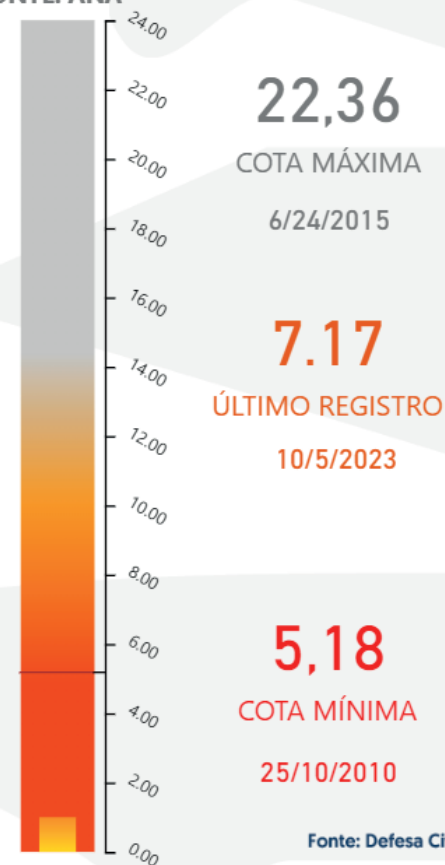

CORPO DE BOMBEIROS

PERÍODO: 12 de julho a 5 de outubro

TOTAL DE INCÊNDIOS COMBATIDOS: 1.751

CAPITAL: 585

INTERIOR: 1.166

15.764 FOCOS DE CALOR NO AMAZONAS

[1º de janeiro a 5 de outubro de 2023]

• Região Metropolitana
1.986 focos (12,60%)

9,46
COTA MÁXIMA
5/21/2021

-0.45
ÚLTIMO REGISTRO
10/4/2023

-1,86
COTA MÍNIMA
24/10/2010

Fonte: Defesa Civil Amazonas

Situação dos Municípios

CALHA: JURUÁ

MUNICÍPIO	STATUS DA VAZANTE	FALTA P/ MÍNIMA
CARAUARI	ALERTA	
EIRUNEPÉ	SIT. EMERGÊNCIA	1,45
ENVIRA	SIT. EMERGÊNCIA	0,32
GUAJARÁ	SIT. EMERGÊNCIA	2,51
IPIXUNA	SIT. EMERGÊNCIA	1,31
ITAMARATI	SIT. EMERGÊNCIA	0,70
JURUÁ	SIT. EMERGÊNCIA	

GUAJARÁ
TIPO: AUTO
FONTE: ANA

IPIXUNA
TIPO: MANUAL
FONTE: ANA

Situação dos Municípios

CALHA: PURUS

MUNICÍPIO	STATUS DA VAZANTE	FALTA P/ MÍNIMA
BERURI	ALERTA	1,99
BOCA DO ACRE	SIT. EMERGÊNCIA	0,62
CANUTAMA	ALERTA	
LÁBREA	SIT. EMERGÊNCIA	3,65
PAUINI	SIT. EMERGÊNCIA	1,10
TAPAUÁ	ALERTA	

LÁBREA

TIPO: MANUAL
FONTE: ANA

BERURI

TIPO: MANUAL
FONTE: ANA

Fonte: Defesa Civil Amazonas

Situação dos Municípios

CALHA: MADEIRA

NOVA OLINDA DO NORTE