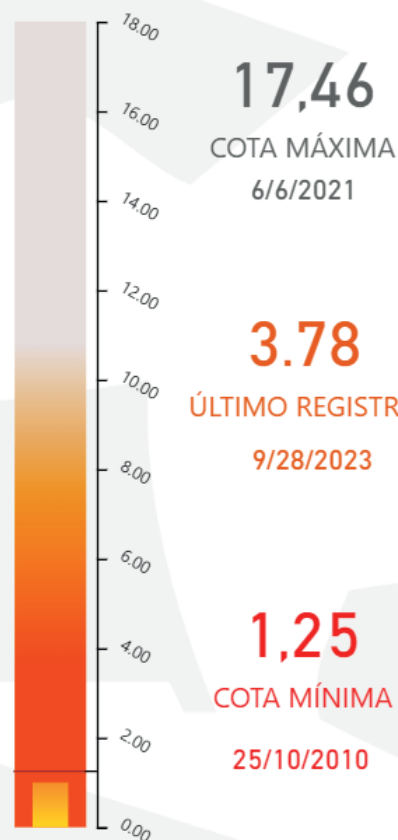

Situação dos Municípios

CALHA: BAIXO SOLIMÕES

MUNICÍPIO	STATUS DA VAZANTE	FALTA P/ MÍNIMA
ANAMÃ	SIT. EMERGÊNCIA	
ANORI	SIT. EMERGÊNCIA	
CAAPIRANGA	SIT. EMERGÊNCIA	
CAREIRO CASTANHO	ALERTA	
CAREIRO DA VÁRZEA	SIT. EMERGÊNCIA	2,53
CODAJÁS	ALERTA	
IRANDUBA	SIT. EMERGÊNCIA	
MANACAPURU	ALERTA	1,35
MANAQUIRI	SIT. EMERGÊNCIA	

CAREIRO DA VÁRZEA

TIPO: AUTO
FONTE: ANA