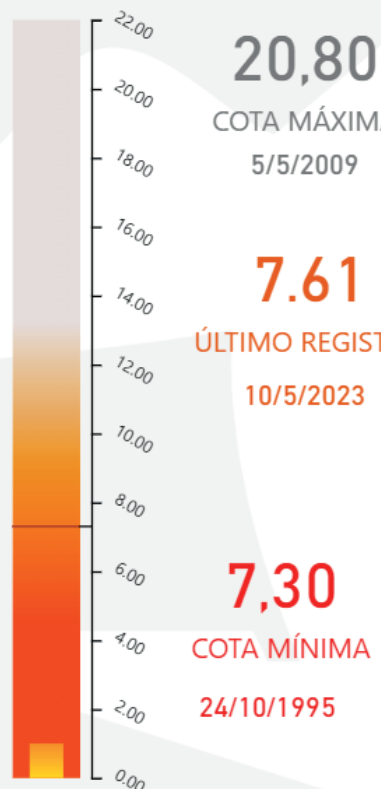

Situação dos Municípios

CALHA: MADEIRA

NOVA OLINDA DO NORTE

TIPO: AUTO
FONTE: ANA