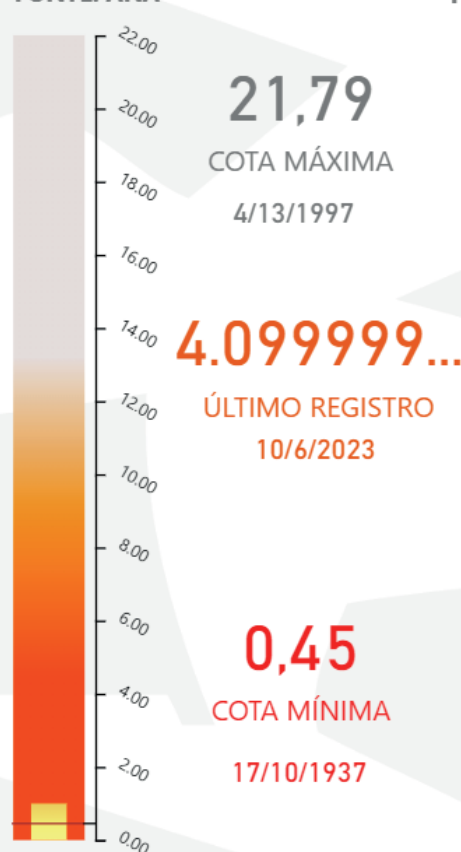

Situação dos Municípios

CALHA: PURUS

MUNICÍPIO	STATUS DA VAZANTE	FALTA P/ MÍNIMA
BERURI	ALERTA	1,99
BOCA DO ACRE	SIT. EMERGÊNCIA	0,62
CANUTAMA	ALERTA	
LÁBREA	SIT. EMERGÊNCIA	3,65
PAUINI	SIT. EMERGÊNCIA	1,10
TAPAUÁ	ALERTA	

LÁBREA

TIPO: MANUAL
FONTE: ANA