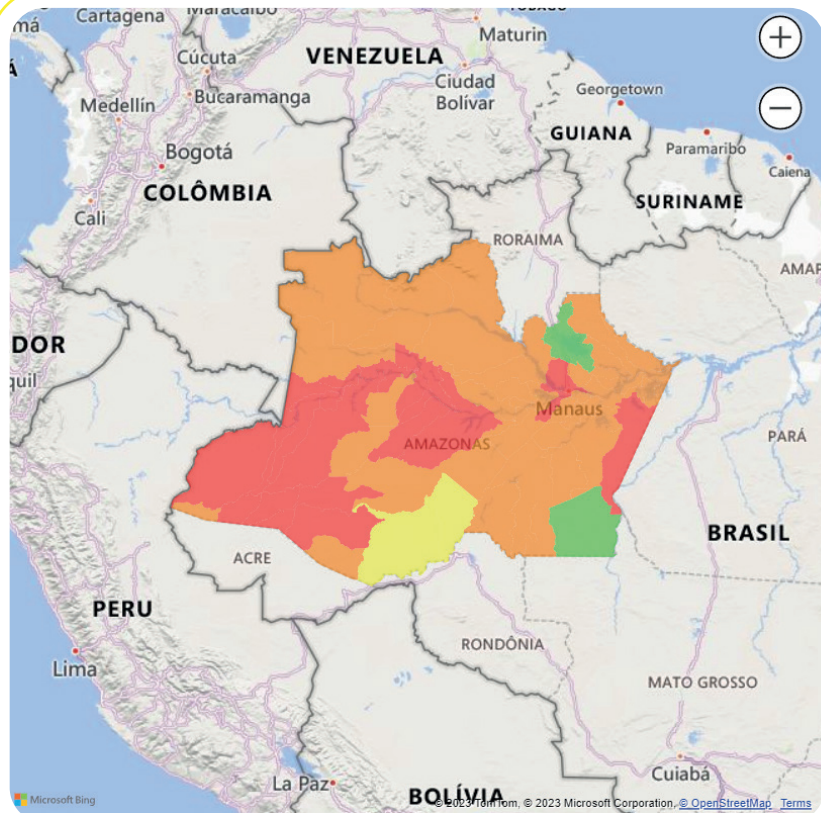

ALERTA

Careiro, Codajás, Manacapuru, Novo Airão, Barcelos, Tapauá, Canutama, Beruri, Manicoré, Carauari, Barreirinha, Boa Vista do Ramos, Nhamundá, São Sebastião do Uatumã, Parintins, Itacoatiara, Itapiranga, Urucurituba.

CORPO DE BOMBEIROS

PERÍODO: 12 de julho a 5 de outubro

TOTAL DE INCÊNDIOS COMBATIDOS: 1.751

CAPITAL: 585

INTERIOR: 1.166

15.764 FOCOS DE CALOR NO AMAZONAS

[1º de janeiro a 5 de outubro de 2023]

• Região Metropolitana
1.986 focos (12,60%)

• Região Sul do Amazonas
8.796 focos (55,83%)

RECORTE FUNDIÁRIO 2023

• Focos de calor em
áreas do estado
2.433 Focos (15,44%)

• Focos de calor em
áreas federais
9.543 Focos (60,57%)

• Focos de calor em
vazios cartográficos
3.778 Focos (23,98%)

Atualizado: 06/10/2023, às 14h

Alerta mensal de focos de calor no Amazonas

▶ Controle Geográfico ◀

CALHA	QUANT. MUNIC.	NORMAL	ATENÇÃO	ALERTA	SITUAÇÃO DE EMERGÊNCIA
ALTO SOLIMÕES	07	00	00	00	07
BAIXO AMAZONAS	07	00	00	05	02
BAIXO SOLIMÕES	09	00	00	03	06
JURUÁ	07	00	00	01	06
MADEIRA	06	01	00	01	04
MÉDIO AMAZONAS	07	01	00	03	03
MÉDIO SOLIMÕES	08	00	00	00	08
PURUS	06	00	00	03	03
RIO NEGRO	05	00	00	02	03
TOTAL	62	02	00	18	42